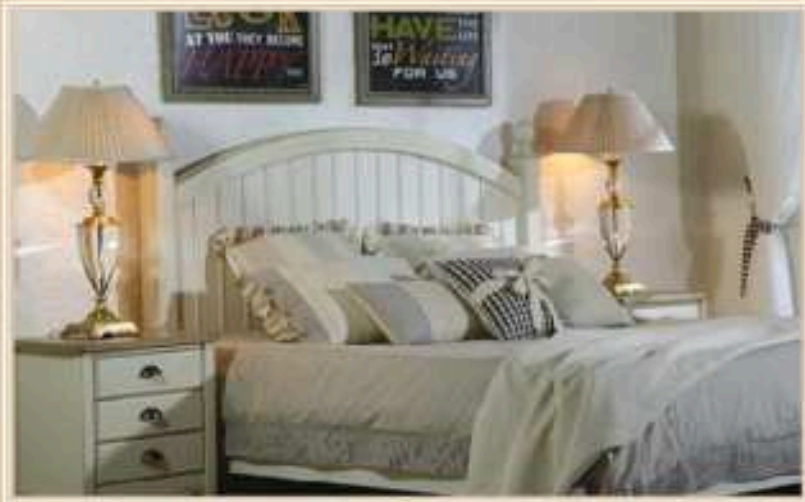

Pino life
•КОЛЛЕКЦИЯ•

1

3

5

7

9

PW077-18
Кровать (180 x 200)
ш: 193 г: 215 в: 134

PS6641-18
Кровать (180 x 200)
ш: 192 г: 211 в: 135